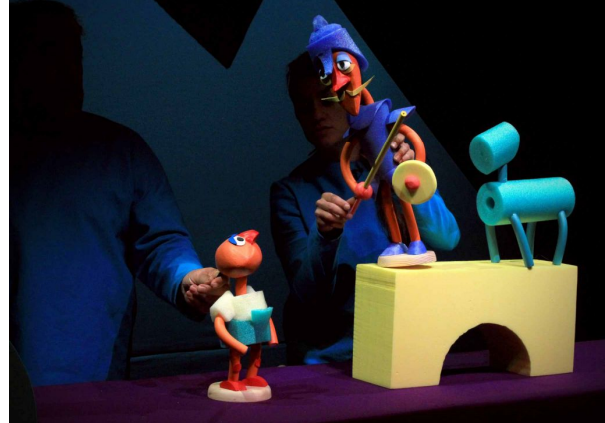

TEATRO DIADRES
(León-España)

“Mi primer Quijote”

En escena, actores, títeres y elementos teatrales reconstruyen las aventuras de Don Quijote de la Mancha y Sancho Panza. Cómo se hizo caballero, sus aventuras, sus batallas y escasas victorias. Cómo eligió la dama de quien enamorarse y quiso que todos la reconocieran como la más bella: Dulcinea del Toboso.

Infantil

60 Minutos

Sala y Calle